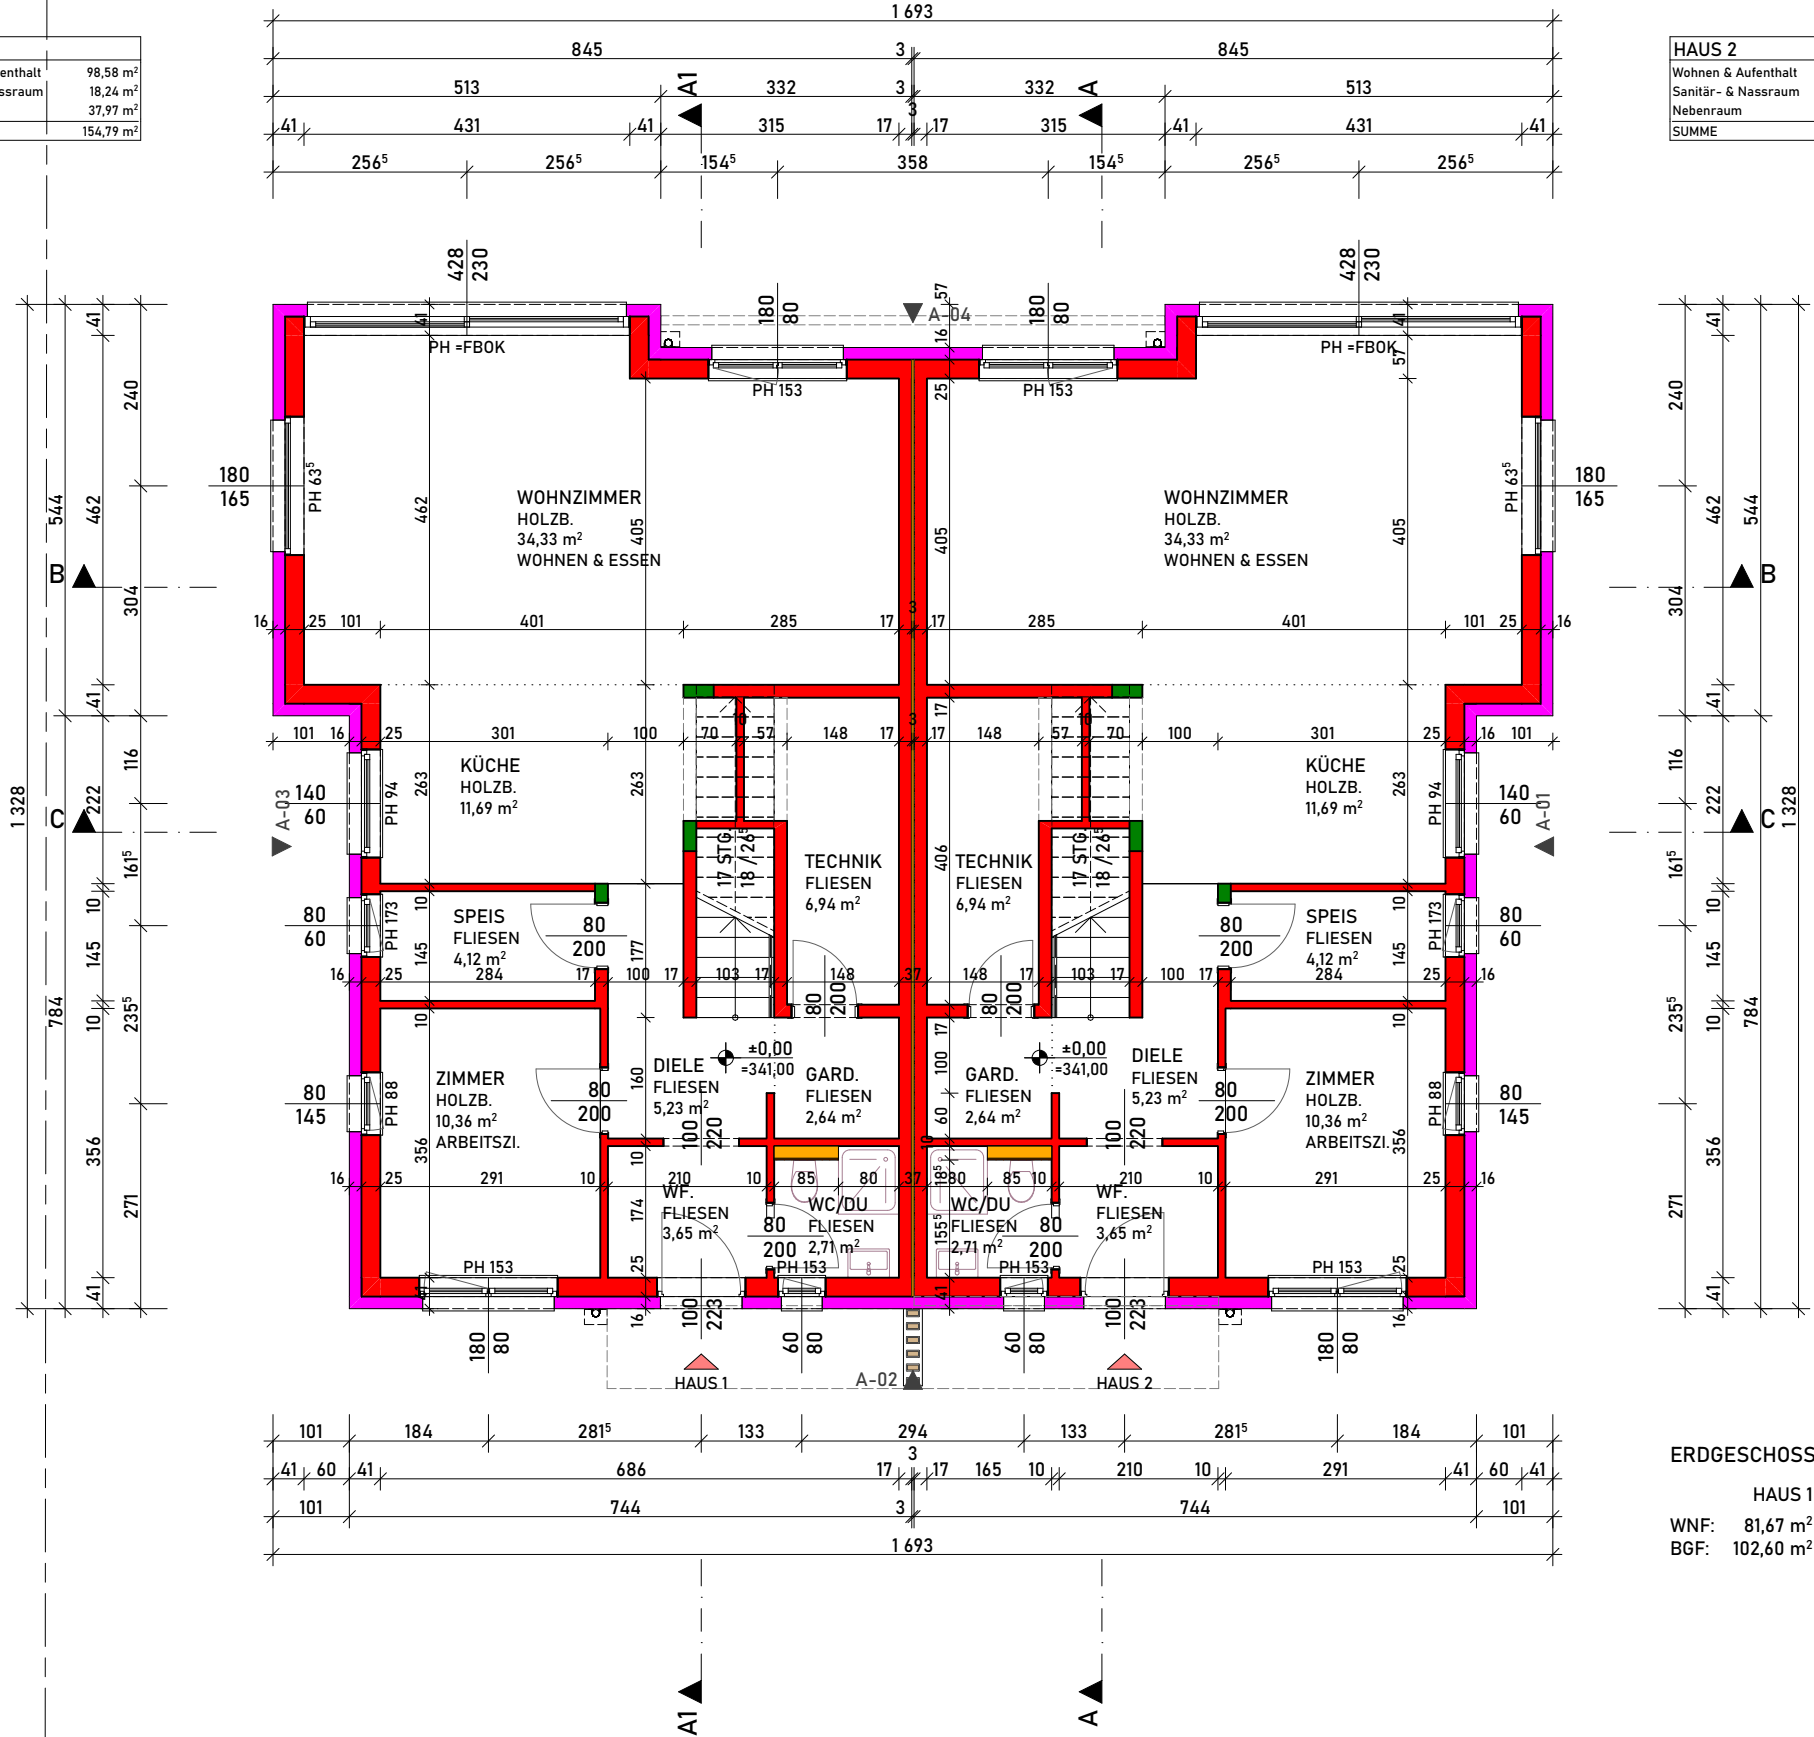

HAUS 1	
Wohnen & Aufenthalt	98,58 m ²
Sanitär- & Nassraum	18,24 m ²
Nebenraum	37,97 m ²
SUMME	154,79 m²

HAUS 2	
Wohnen & Aufenthalt	98,58 m ²
Sanitär- & Nassraum	18,24 m ²
Nebenraum	37,97 m ²
SUMME	154,79 m²

ERDGESCHOSS			
	HAUS 1	HAUS 2	GESAMT
WNF:	81,67 m ²	81,67 m ²	205,19 m ²
BGF:	102,60 m ²	102,60 m ²	205,19 m ²