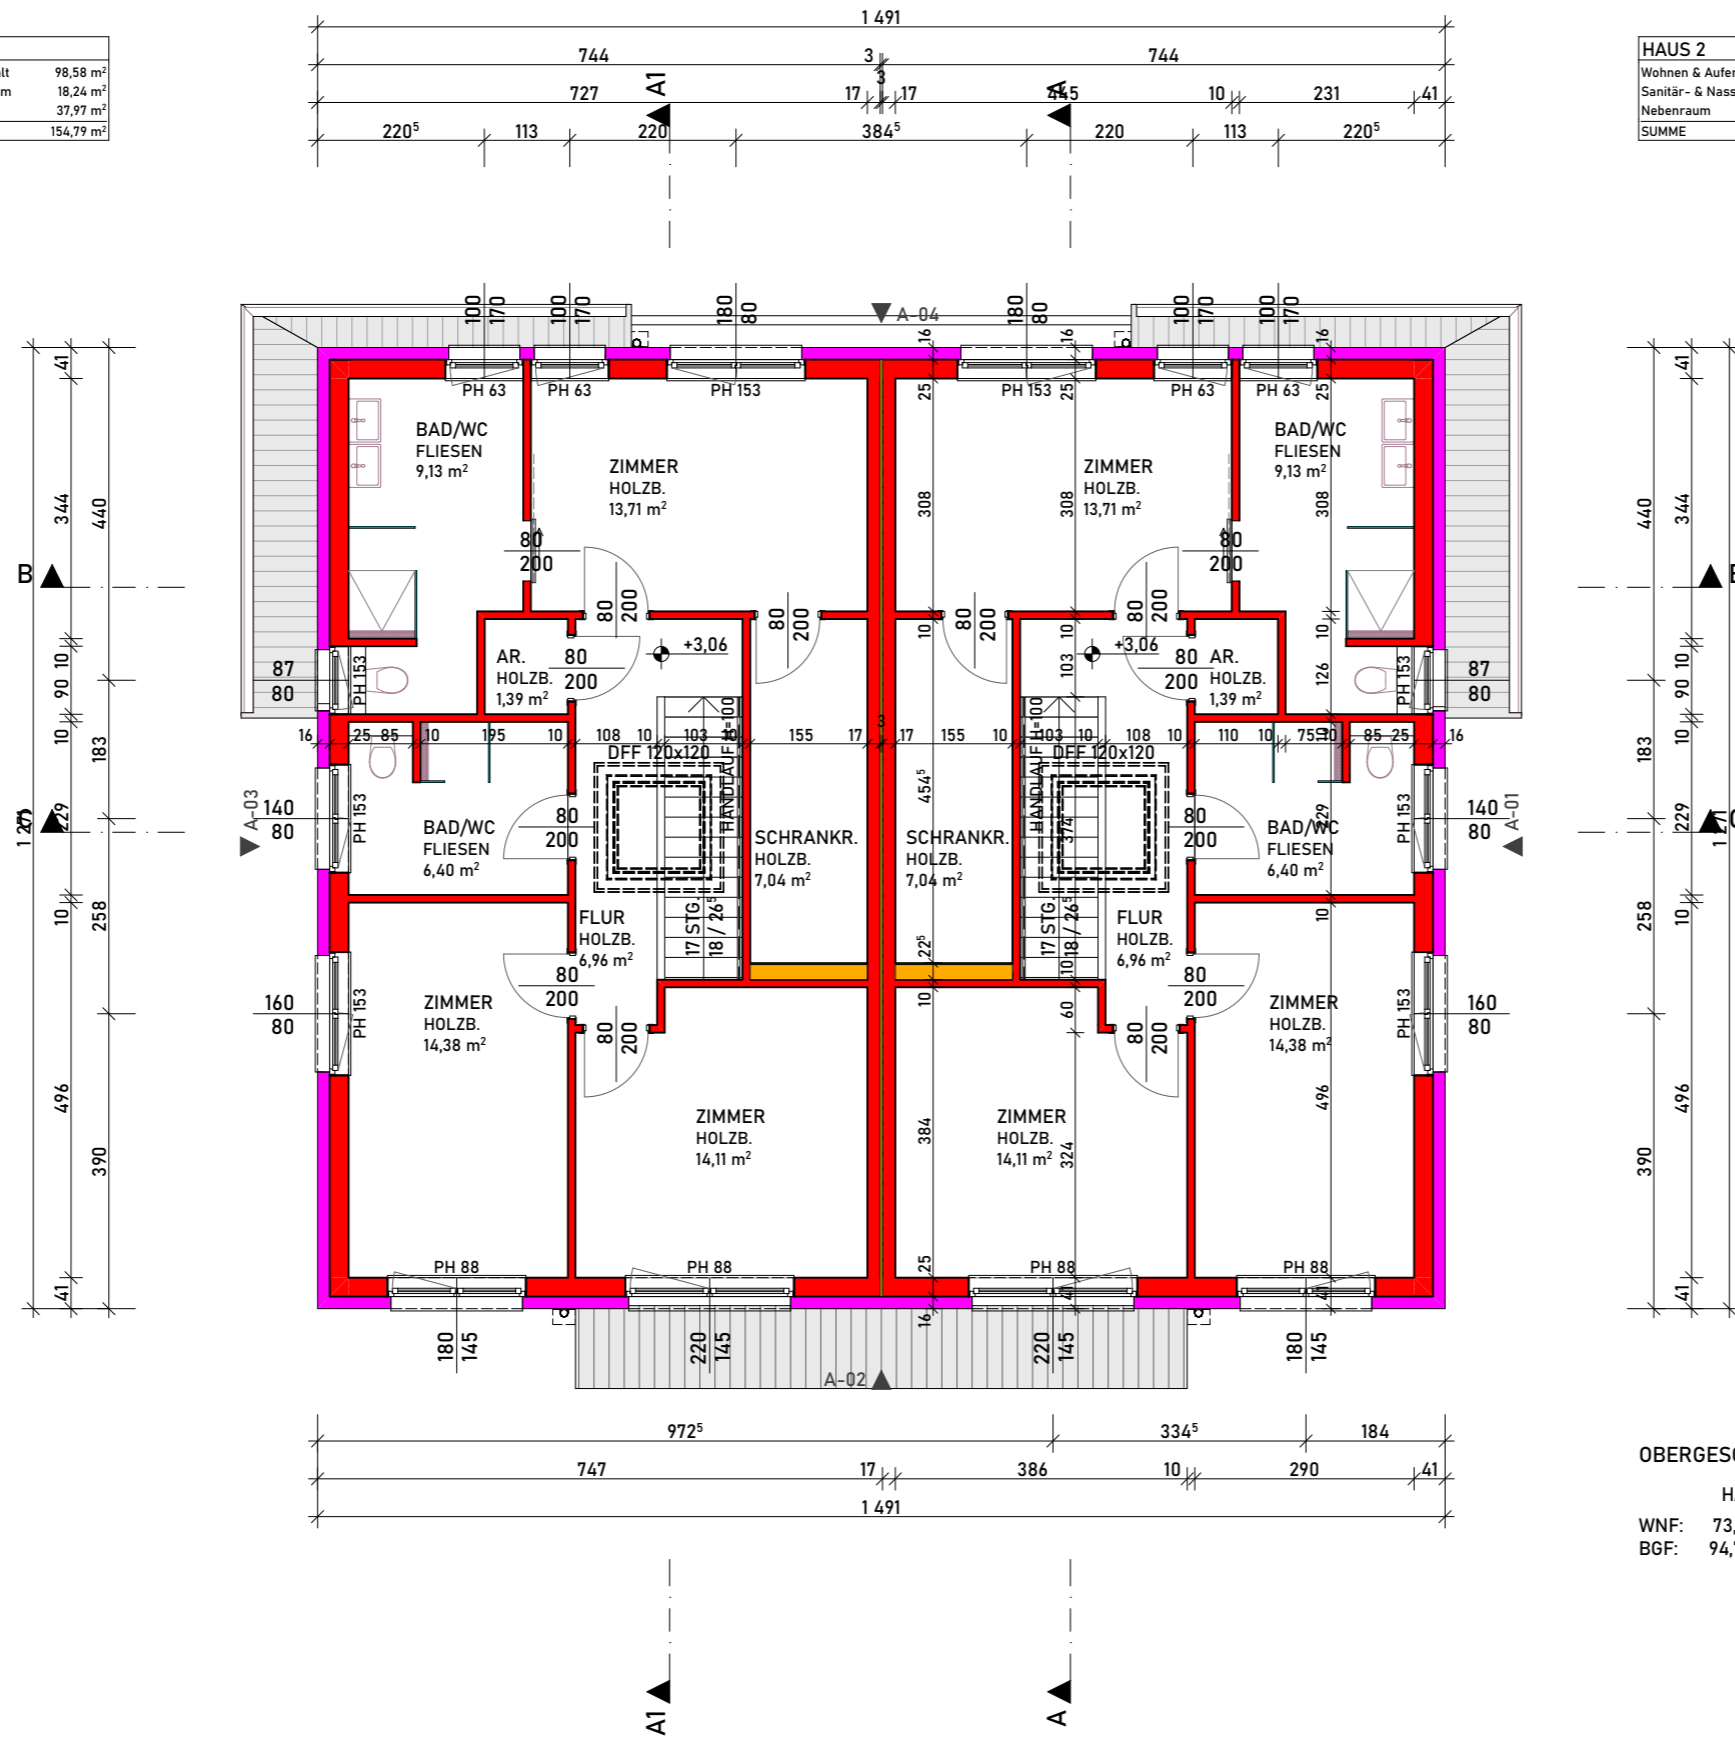

HAUS 1	
Wohnen & Aufenthalt	98,58 m ²
Sanitär- & Nassraum	18,24 m ²
Nebenraum	37,97 m ²
SUMME	154,79 m²

HAUS 2	
Wohnen & Aufenthalt	98,58 m ²
Sanitär- & Nassraum	18,24 m ²
Nebenraum	37,97 m ²
SUMME	154,79 m²

	HAUS 1	HAUS 2	GESAMT
WNF:	73,12 m ²	73,12 m ²	146,24 m ²
BGF:	94,75 m ²	94,75 m ²	189,51 m ²

OBERGESCHOSS
M=1:100

G-02