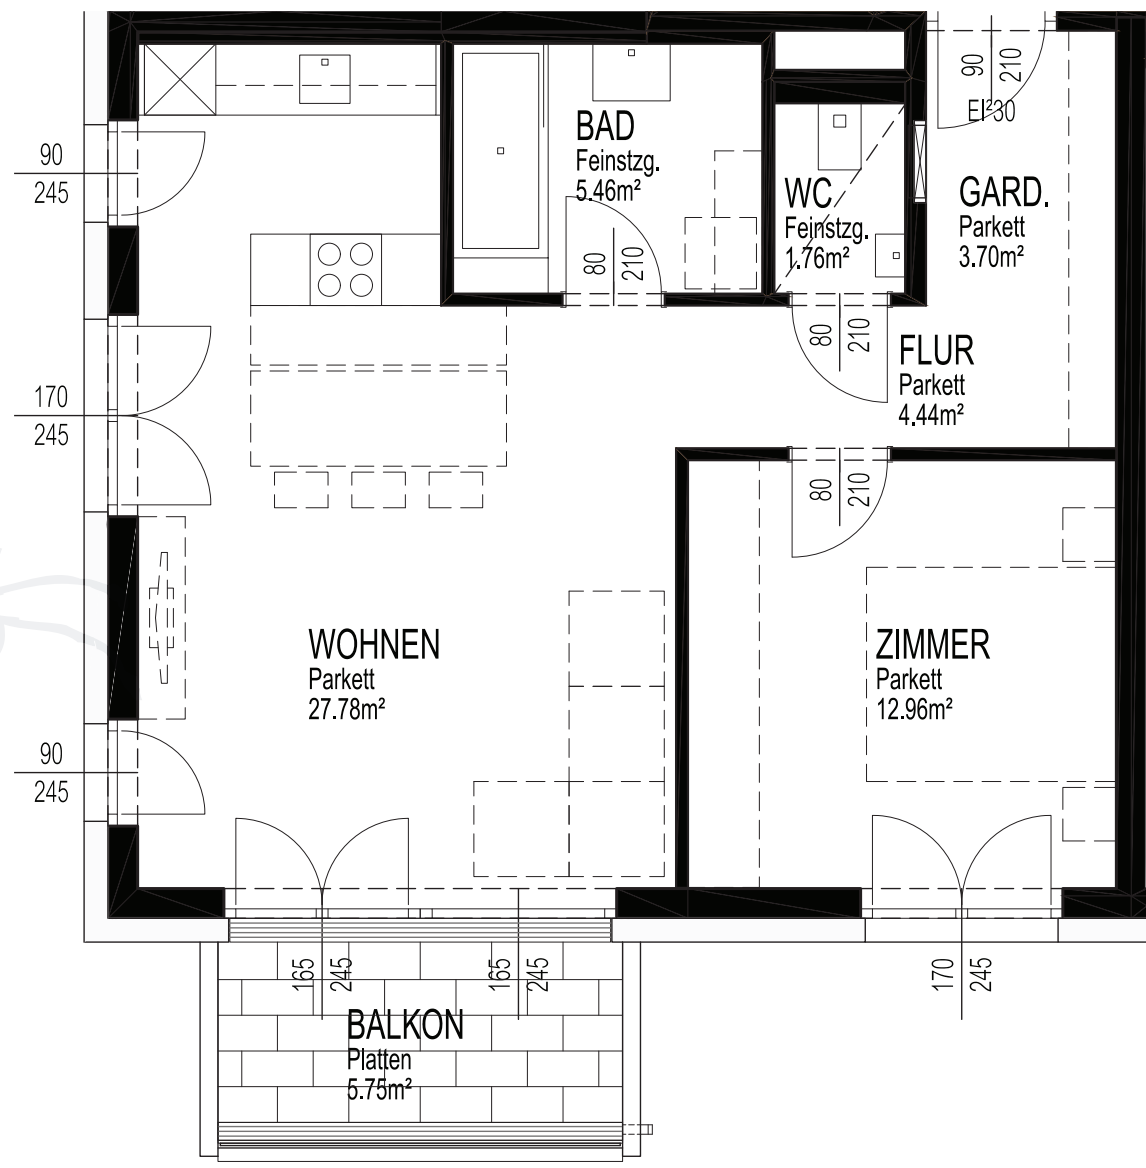

Bhome

Plan

TOP 1.04

STIEGE 1 | 1.OG
56,10 m² Wohnfläche