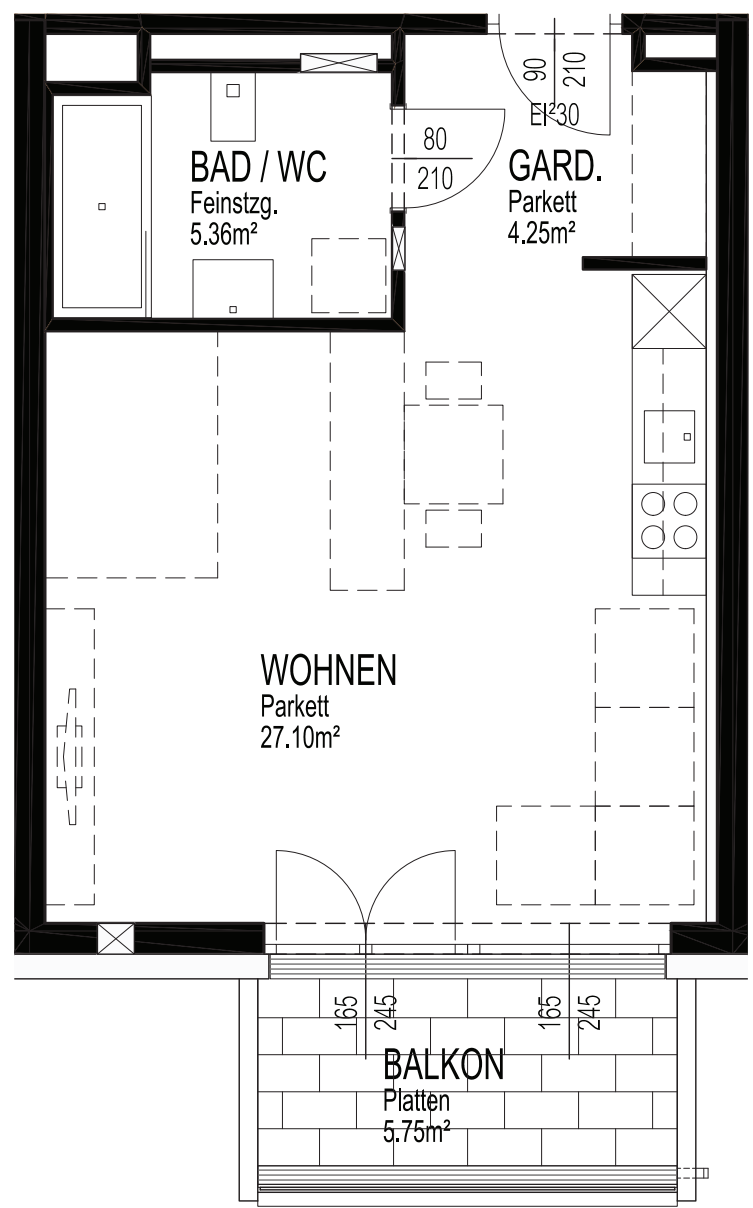

Bhome

Plan

TOP 1.07

STIEGE 1 | 1.OG
36,71 m² Wohnfläche

HANUSCHSTRASSE